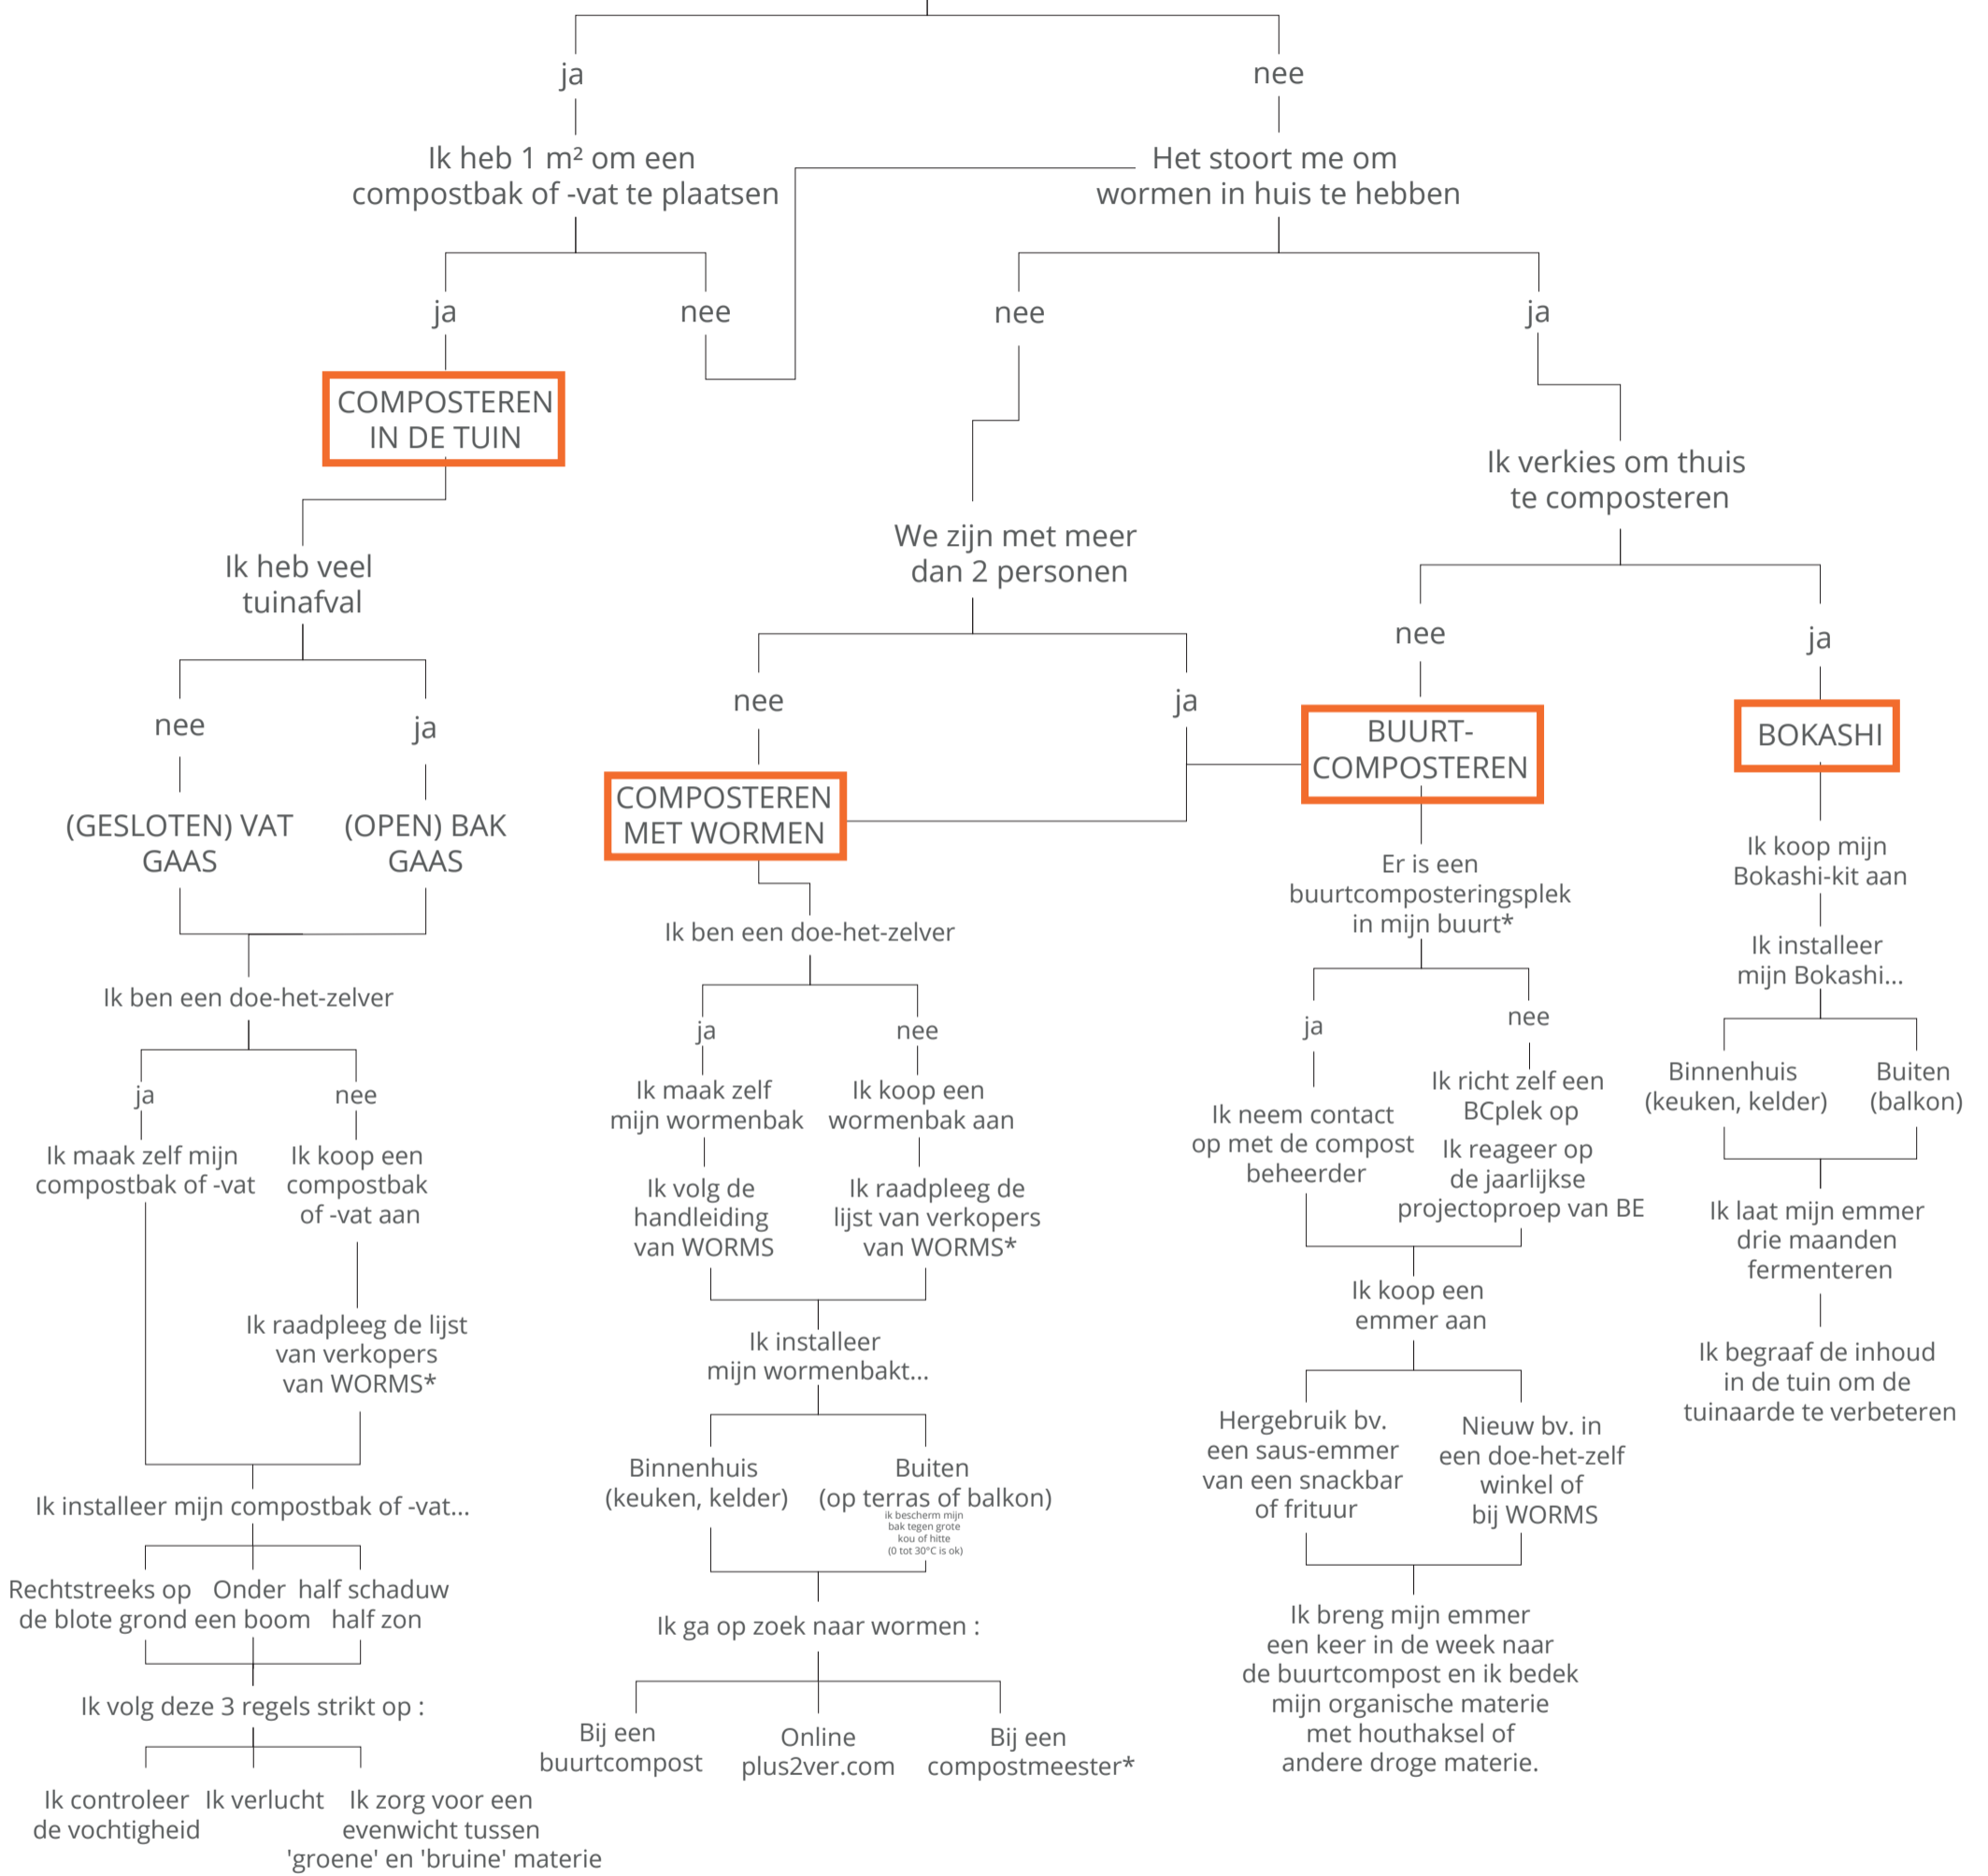

# WELKE COMPOSTMETHODE KIEZEN?

Ik heb een tuin

Hulp nodig?

Ik doe beroep op een compostmeester (MC)

Ik raadpleeg de FAQ op WORMSasbl.org

Ik bel WORMS op 02 611 37 53

VERKOPERS

KAART BC

LIJST CM